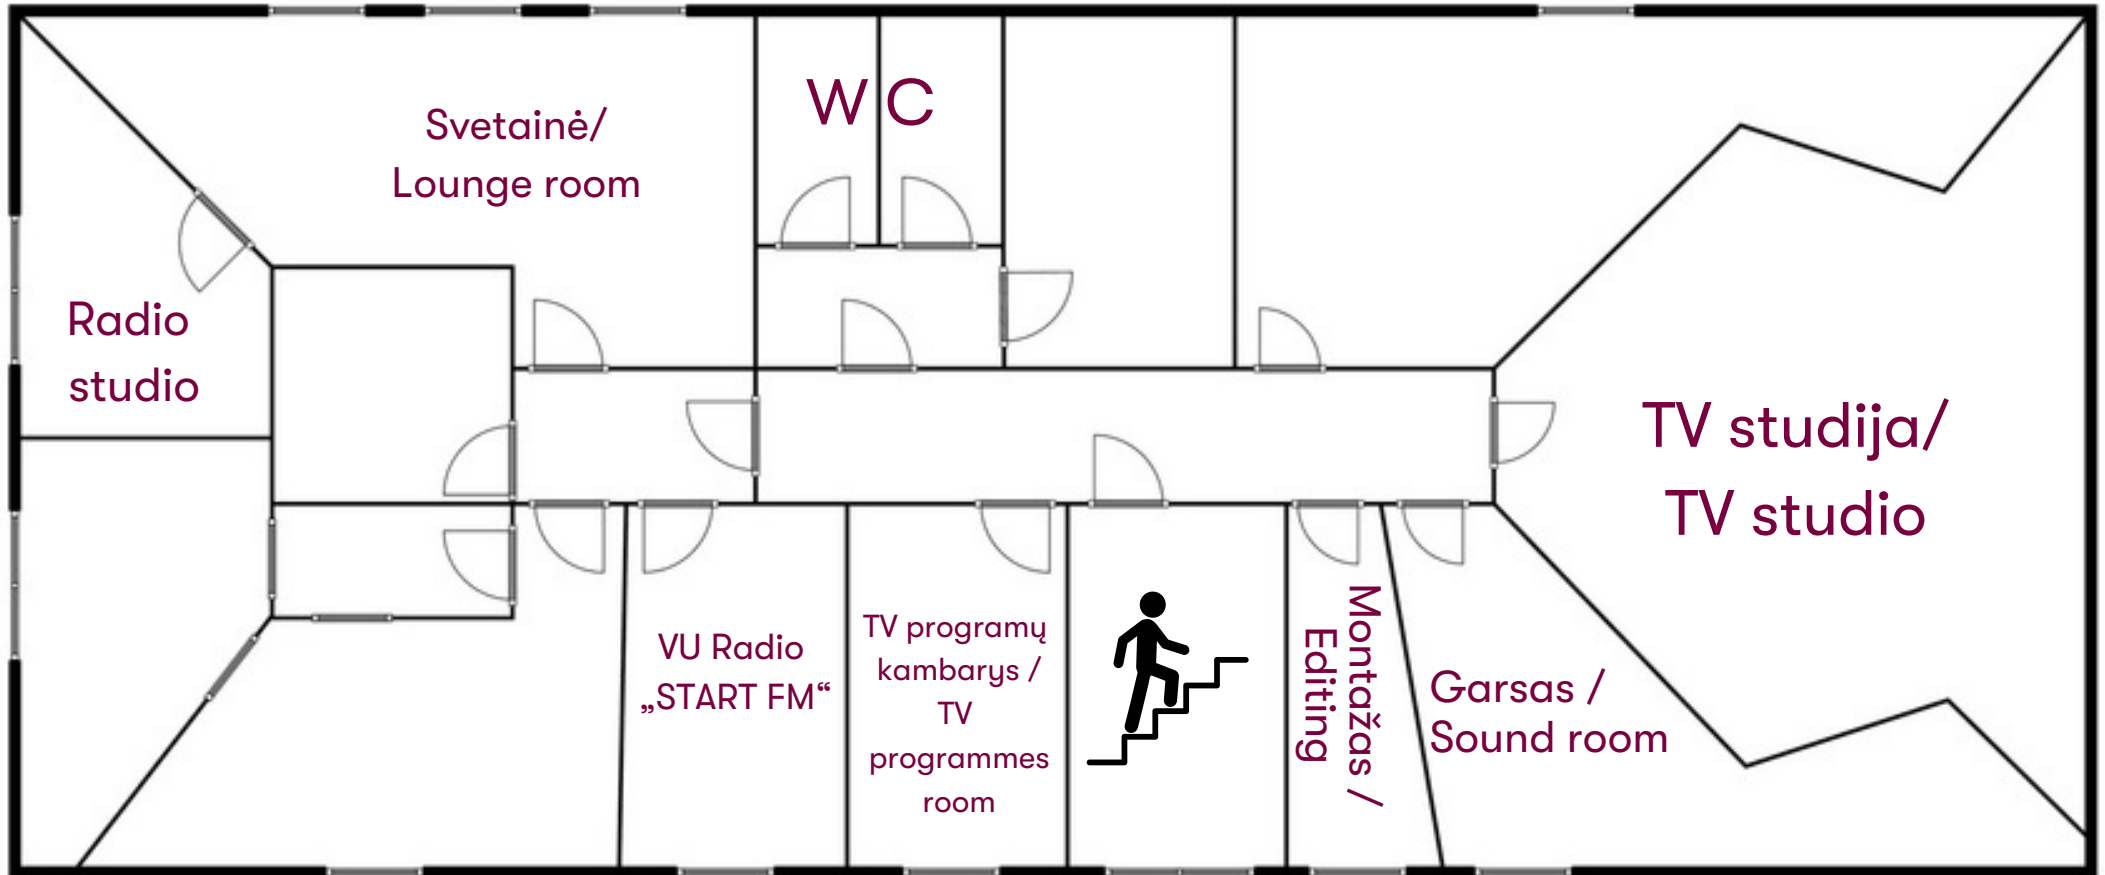

# Jungiamieji rūmai Connecting building

2 aukštas / 2nd floor

1 rūmai, 5 aukštas  
1 building, 5th floor

Studijų skyrius Bakalaurams /  
Division for Bachelor Studies Management

3 rūmai, 4 aukštas  
3 building, 4th floor

KF kompiuterių kabinetai /  
KF computer rooms

Dailės akademija

Pagrindinis įėjimas/  
Main entrance

Maironio g. 7,  
Skirmanto Valiulio medijų centras  
1 aukštas/1st floor

Maironio g. 7,  
Skirmanto Valiulio medijų centras  
2 aukštas/2nd floor

Bernardinų g. 11,  
Obsto namai  
1 aukštas/1st floor

Pagrindinis  
jėjimas /  
Main  
entrance

Bernardinų g. 11,  
Obsto namai  
2 aukštas/2nd floor